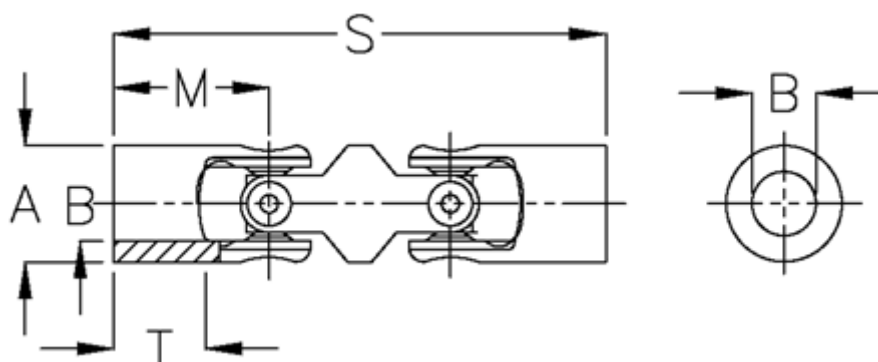

Varenummer: 07625300  
Beskrivelse: Dobbelt krydsled med nåleleje  
0.625.300

## Mål

A	= 25
B H7	= 16
M	= 37
MD max. Nm	= 20
s	= 104
T	= 22